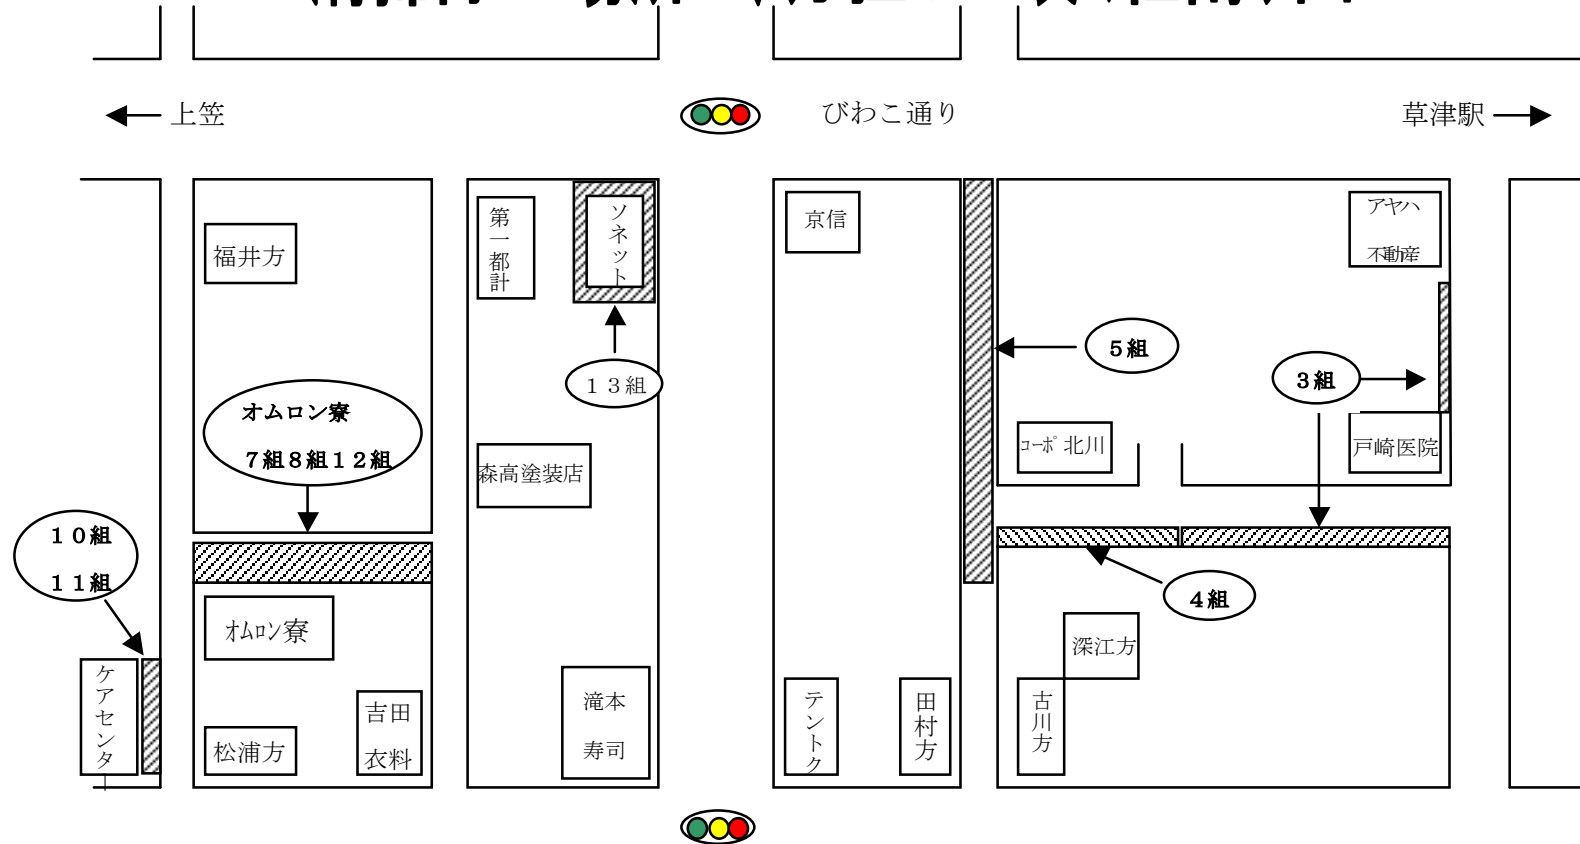

溝掃除の場所と、分担して頂く組割り図

午前 8 時迄に自宅周辺の清掃を終了して下さい。午前 8 時以降は上記表を参照の上、溝掃除を実施下さい。へドロ収集の為トラックが来ますが、本年も袋の中のものだけを積み込むことになっています。又へドロ以外のゴミも積み込み厳禁です。オムロン寮・ケアセンター横の雑草は普通ごみ処理にてお願いいたします。